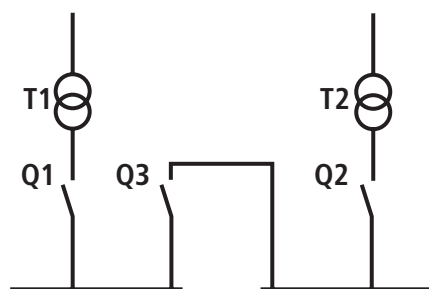

Záskokové automaty

power BREAK

Úplná řada moderních jističů a vypínačů pro ochranu elektroinstalací.

Výkonové jističe PMC do 1600 A a vypínače PSC

Výkonové jističe NZM do 1600 A a vypínače PN, N

Výkonové jističe IZM do 6300 A

Záskokové automaty

Informace o výrobku

MOELLER

Moderní elektroinstalace