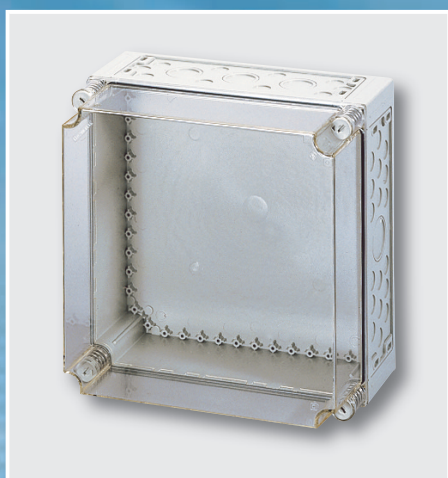

#### CI44E-150-RAL7032

- Šířka 375 mm, výška 375 mm, hloubka 175 mm s krytím IP65

**999,- Kč\***